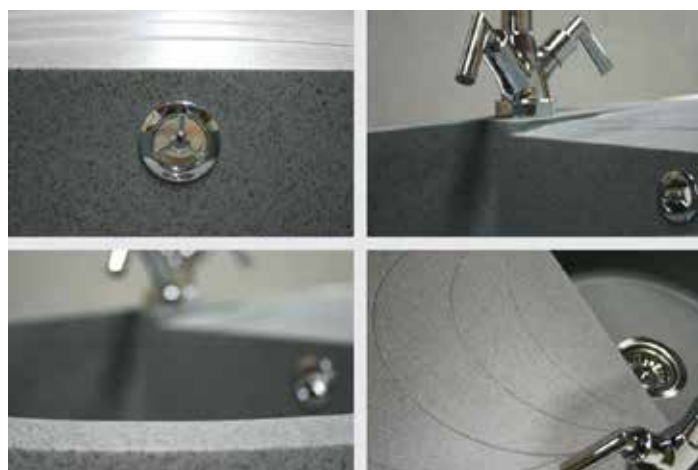

model OBSESSION

INFORMACJE O PRODUKCIE

Zlewozmywaka seria / model	Passion / PAS46U10
Sposób montażu	wpuszczany w blat
Zlewozmywak odwracalny	nie
Ilość kolorów	20
Ilość komór	1
Ociekacz	nie
Wymiary zlewozmywaka [szer. x dł.] [mm]	455 x 455
Rozmiar komór [wys. x szer.] [mm]	377 x 287
Głębokość komory [gł.] [mm]	170
Minimalna podbudowa [cm]	45
Otwór pod baterię	opcja
Średnica odpływu/sita ["/] [mm]	3,5/113
Wyposażenie w komplecie	kpl. odpływ z syfonem
Dodatkowe akcesoria	korek automatyczny
Okres gwarancji [mc]	60

Zlewozmywaka seria / model	Obsession / OBS76U10
Sposób montażu	wpuszczany w blat
Zlewozmywak odwracalny	tak
Ilość kolorów	20
Ilość komór	1
Ociekacz	tak
Wymiary zlewozmywaka [szer. x dł.] [mm]	760 x 490
Rozmiar komór [wys. x szer.] [mm]	410 x 340
Głębokość komory [gł.] [mm]	170
Minimalna podbudowa [cm]	45
Otwór pod baterię	opcja
Średnica odpływu/sita ["/] [mm]	3,5/113
Wyposażenie w komplecie	kpl. odpływ z syfonem
Dodatkowe akcesoria	korek automatyczny
Okres gwarancji [mc]	60