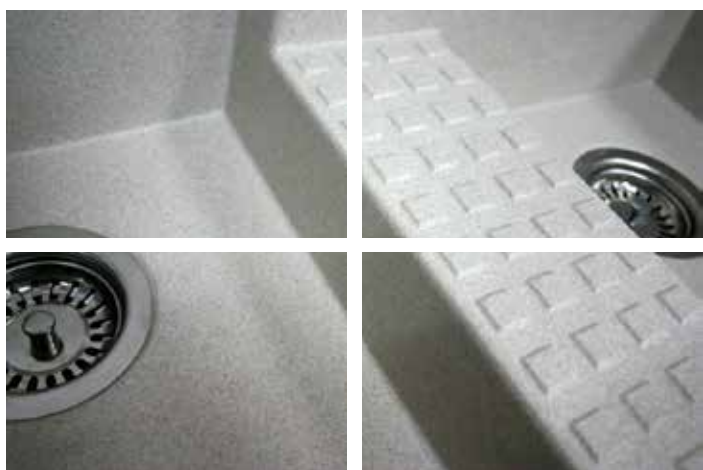

model EUPHORIA NOWOŚĆ