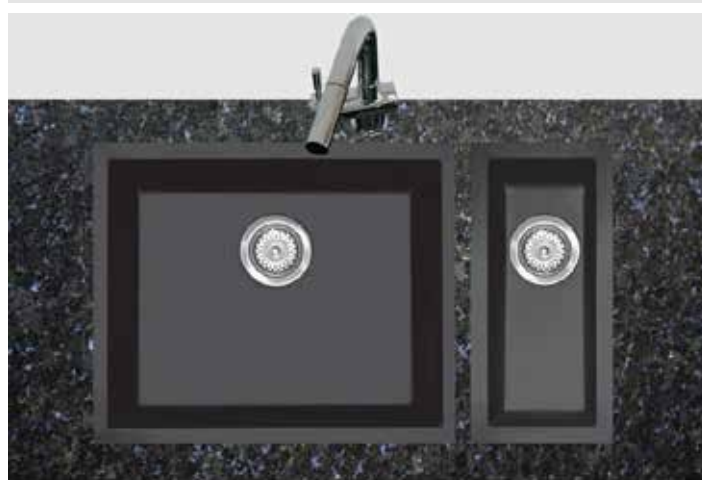

model PERFECTION 56

INFORMACJE O PRODUKCIE

Zlewozmywaka seria / model	Perfection 38 / PER38U10
Sposób montażu	wpuszczany w blat
Zlewozmywak odwracalny	tak
Ilość kolorów	20
Ilość komór	1, do łączenia
Ociekacz	nie
Wymiary zlewozmywaka [szer. x dł.] [mm]	375 x 455
Rozmiar komór [wys. x szer.] [mm]	315 x 395
Głębokość komory [gł.] [mm]	170
Minimalna podbudowa [cm]	40
Otwór pod baterię	nie
Średnica odpływu/sita ["/] [mm]	3,5/113
Wyposażenie w komplecie	kpl. odpływ z syfonem
Dodatkowe akcesoria	korek automatyczny
Okres gwarancji [mca]	60

Zlewozmywaka seria / model	Perfection 56 / PER56U10
Sposób montażu	wpuszczany w blat
Zlewozmywak odwracalny	tak
Ilość kolorów	20
Ilość komór	1, do łączenia
Ociekacz	nie
Wymiary zlewozmywaka [szer. x dł.] [mm]	553 x 455
Rozmiar komór [wys. x szer.] [mm]	493 x 395
Głębokość komory [gł.] [mm]	170
Minimalna podbudowa [cm]	60
Otwór pod baterię	nie
Średnica odpływu/sita ["/] [mm]	3,5/113
Wyposażenie w komplecie	kpl. odpływ z syfonem
Dodatkowe akcesoria	korek automatyczny
Okres gwarancji [mca]	60